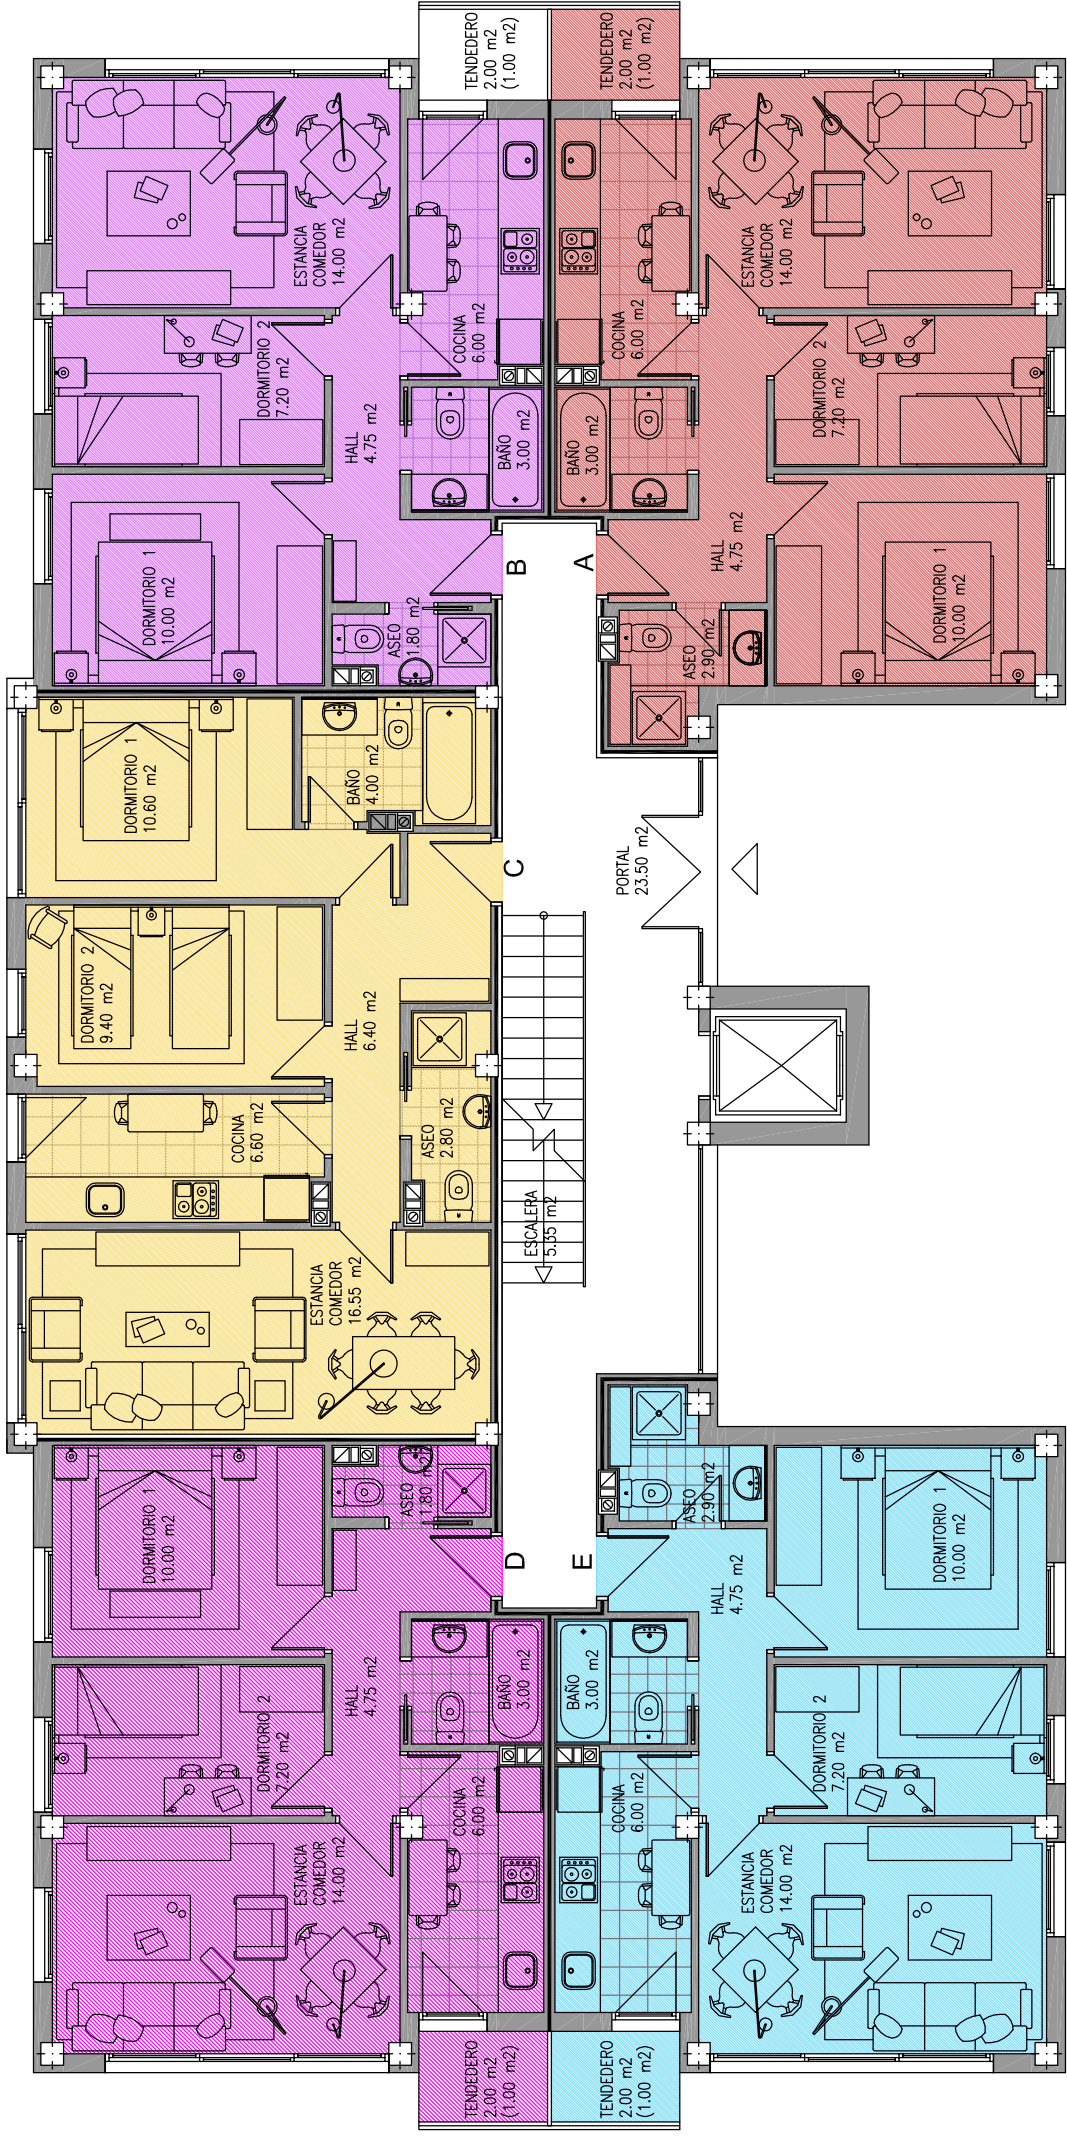

75 VIVIENDAS Y GARAJES

RAMAL DE LA BRAVA. NOJA. CANTABRIA.

Escala 1:100

DISTRIBUCION Y SUPERFICIES
PLANTA BAJA